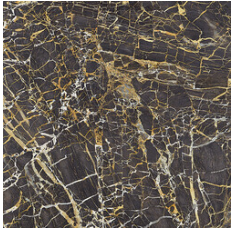

120x260 Rc / 48"x103"

BLACK PULIDO 120X260 RC
G.199 | PULIDO | Masa Coloreada
Rectificado.

BLUE PULIDO 120X260 RC
G.199 | PULIDO | Masa Coloreada
Rectificado.

WHITE PULIDO 120X260 RC
G.199 | PULIDO | Masa Coloreada
Rectificado.

BLACK MATE 120X260 RC
G.198 | MATE | Masa Coloreada
Rectificado.

120x120 Rc / 48"x48"

BLACK PULIDO 120x120 RC
G.157 | PULIDO PREMIUM | Pasta Neutra Rectificado.

WHITE PULIDO 120x120 RC
G.157 | PULIDO PREMIUM | Pasta Neutra Rectificado.

BLUE PULIDO GRANILLA 120x120 RC
G.157 | PULIDO PREMIUM | Pasta Neutra Rectificado.

60x120 Rc / 24"x48"

BLACK PULIDO GRANILLA 60x120 RC
G.155 | PULIDO PREMIUM | Pasta Neutra Rectificado.

BLACK PULIDO 60x120 RC
G.155 | PULIDO PREMIUM | Pasta Neutra Rectificado.

BLUE PULIDO GRANILLA 60x120 RC
G.155 | PULIDO PREMIUM | Pasta Neutra Rectificado.

WHITE PULIDO GRANILLA 60x120 RC
G.155 | PULIDO PREMIUM | Pasta Neutra Rectificado.

60x60 Rc / 24"x24"

BLACK PULIDO GRANILLA 60X60 RC
G.175 | PULIDO PREMIUM | Pasta Neutra
Rectificado.