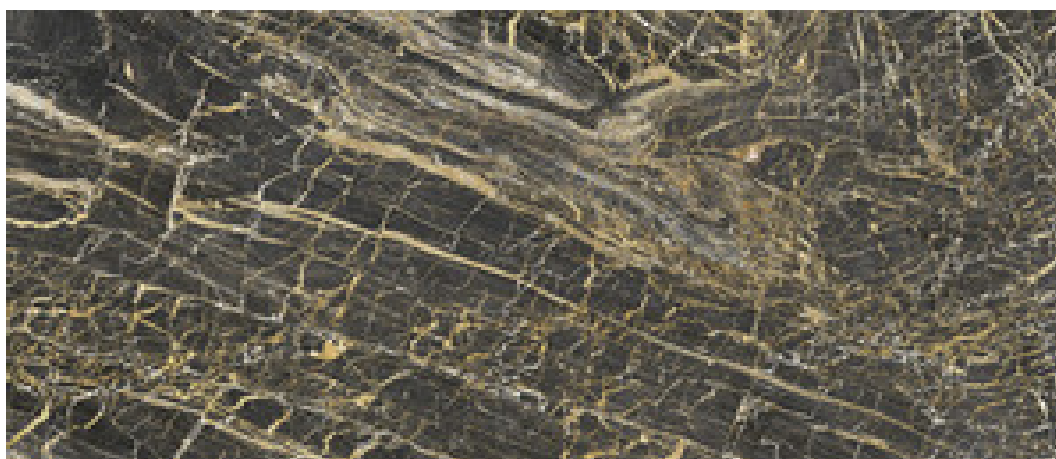

Serie **Golden**

120x280 RC / 48"x111"

120x260 RC / 48"x103"

120x120 RC / 48"x48"

60x120 RC / 24"x48"

60x60 RC / 24"x24"

120x280 Rc / 48"x111"

BLACK PULIDO 120X280 RC
G.196 | PULIDO | Masa Coloreada
Rectificado.

BLACK PULIDO 120X280 RC
G.196 | PULIDO | Masa Coloreada
Rectificado.

WHITE PULIDO 120X280 RC
G.196 | PULIDO | Masa Coloreada
Rectificado.

BLUE PULIDO 120X280 RC
G.196 | PULIDO | Masa Coloreada
Rectificado.

120x260 Rc / 48"x103"

BLACK PULIDO 120X260 RC
G.199 | PULIDO | Masa Coloreada
Rectificado.

BLUE PULIDO 120X260 RC
G.199 | PULIDO | Masa Coloreada
Rectificado.

WHITE PULIDO 120X260 RC
G.199 | PULIDO | Masa Coloreada
Rectificado.