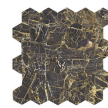

30x30 / 12"x12"

BLUE MOSAICO PULIDO GRANILLA 30X30
SP2041 | PULIDO PREMIUM |

WHITE MOSAICO PULIDO GRANILLA 30X30
SP2041 | PULIDO PREMIUM |

MOSAICO BLACK PULIDO 30X30
SP2041 | PULIDO |

26x27 / 11"x11"

HEXAGONO BLUE PULIDO 26X27
SP2051 | PULIDO |

HEXAGONO WHITE PULIDO 26X27
SP2051 | PULIDO |

BLACK HEXAGONO PULIDO 26X27
SP2051 | PULIDO |

Peldaños Técnicos

Porcelánico

RODAPIÉ 10X120 PULIDO
| 120X120 / 48"x48"

RODAPIÉ 10X60 PULIDO
| 60X120 / 24"x48"

RODAPIÉ 7.5X60 PULIDO
| 60X60 / 24"x24"