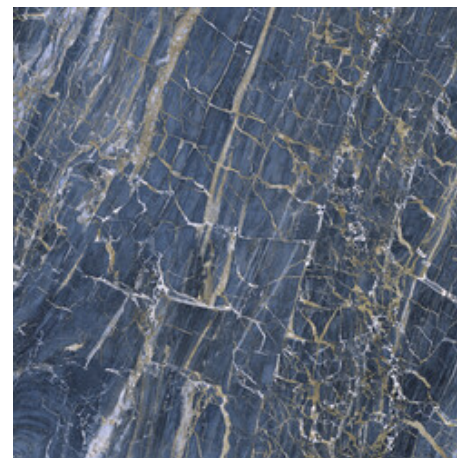

BLACK MATE 120X260 RC
G.198 | MATE | Masa Coloreada
Rectificado.

120x120 Rc / 48"x48"

BLACK PULIDO 120x120 RC
G.157 | PULIDO PREMIUM | Pasta Neutra Rectificado.

WHITE PULIDO 120x120 RC
G.157 | PULIDO PREMIUM | Pasta Neutra Rectificado.