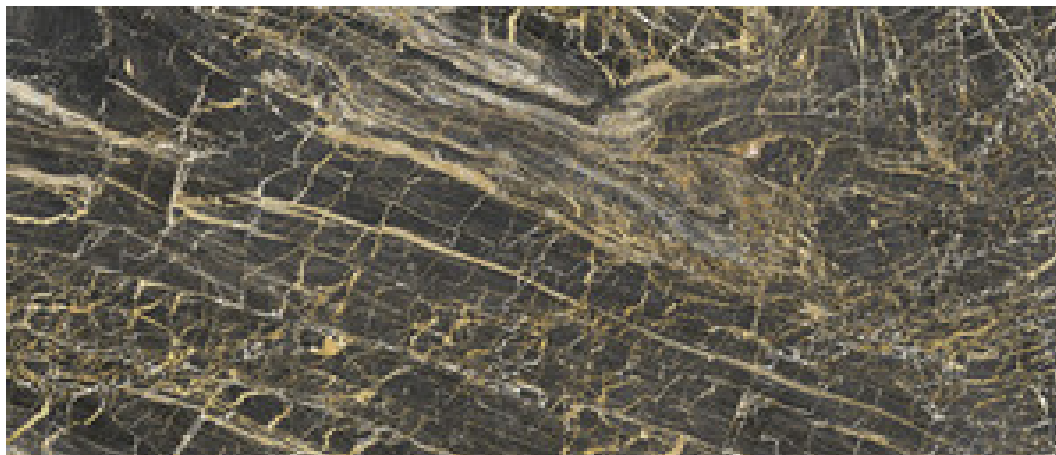

Serie **Golden**

120x280 RC / 48"x111"

120x260 RC / 48"x103"

120x120 RC / 48"x48"

60x120 RC / 24"x48"

60x60 RC / 24"x24"

120x280 Rc / 48"x111"

BLACK PULIDO 120X280 RC
G.196 | PULIDO | Masa Coloreada
Rectificado.

BLACK PULIDO 120X280 RC
G.196 | PULIDO | Masa Coloreada
Rectificado.

WHITE PULIDO 120X280 RC
G.196 | PULIDO | Masa Coloreada
Rectificado.

BLUE PULIDO 120X280 RC
G.196 | PULIDO | Masa Coloreada
Rectificado.

120x260 Rc / 48"x103"

BLACK PULIDO 120X260 RC
G.199 | PULIDO | Masa Coloreada
Rectificado.

BLUE PULIDO 120X260 RC
G.199 | PULIDO | Masa Coloreada
Rectificado.

WHITE PULIDO 120X260 RC
G.199 | PULIDO | Masa Coloreada
Rectificado.