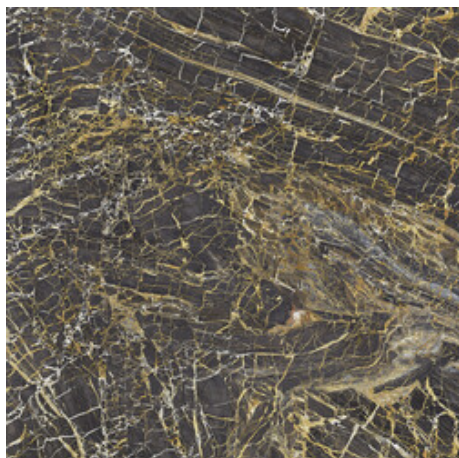

BLACK PULIDO 120X280 RC
G.196 | PULIDO | Masa Coloreada
Rectificado.

WHITE PULIDO 120X280 RC
G.196 | PULIDO | Masa Coloreada
Rectificado.

BLUE PULIDO 120X280 RC
G.196 | PULIDO | Masa Coloreada
Rectificado.

120x260 Rc / 48"x103"

BLACK PULIDO 120X260 RC
G.199 | PULIDO | Masa Coloreada
Rectificado.

BLUE PULIDO 120X260 RC
G.199 | PULIDO | Masa Coloreada
Rectificado.

WHITE PULIDO 120X260 RC
G.199 | PULIDO | Masa Coloreada
Rectificado.

BLACK MATE 120X260 RC
G.198 | MATE | Masa Coloreada
Rectificado.

120x120 Rc / 48"x48"

BLACK PULIDO 120x120 RC
G.157 | PULIDO PREMIUM | Pasta Neutra Rectificado.

WHITE PULIDO 120x120 RC
G.157 | PULIDO PREMIUM | Pasta Neutra Rectificado.