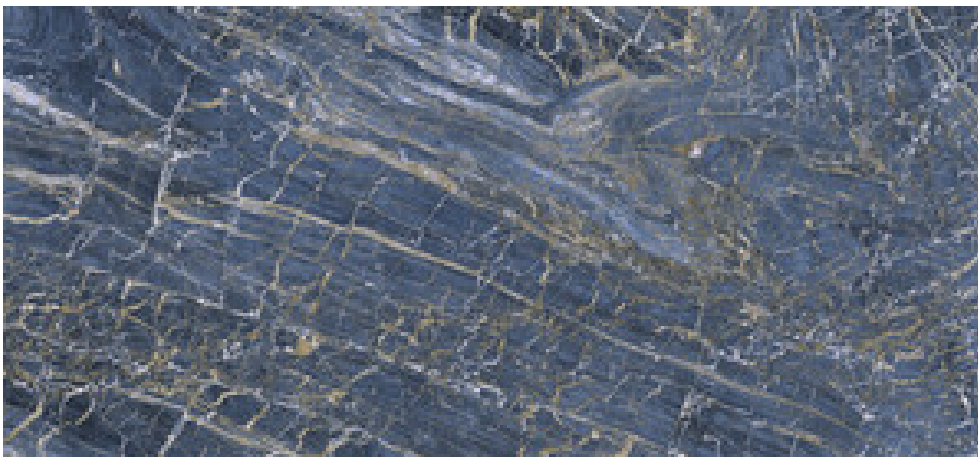

BLUE PULIDO 120X260 RC
G.199 | PULIDO | Masa Coloreada
Rectificado.