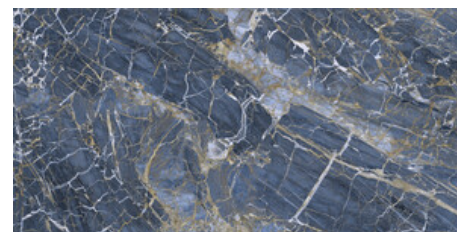

BLUE PULIDO GRANILLA 120x120 RC
G.157 | PULIDO PREMIUM | Pasta Neutra Rectificado.

60x120 Rc / 24"x48"

BLACK PULIDO GRANILLA 60x120 RC
G.155 | PULIDO PREMIUM | Pasta Neutra Rectificado.

BLACK PULIDO 60x120 RC
G.155 | PULIDO PREMIUM | Pasta Neutra Rectificado.