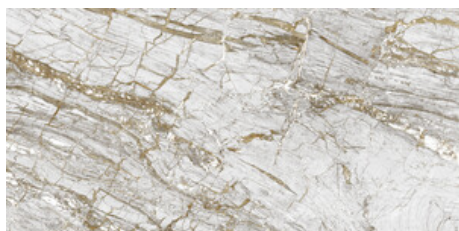

WHITE PULIDO GRANILLA 60x120 RC
G.155 | PULIDO PREMIUM | Pasta Neutra Rectificado.