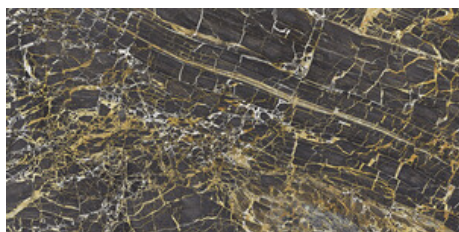

60x120 Rc / 24"x48"

BLACK PULIDO GRANILLA 60x120 RC
G.155 | PULIDO PREMIUM | Pasta Neutra Rectificado.