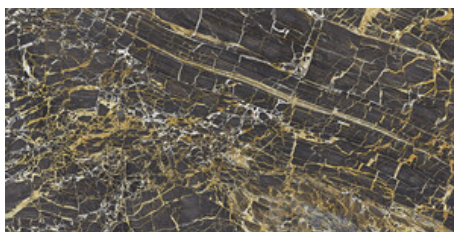

BLACK PULIDO 60x120 RC
G.155 | PULIDO PREMIUM | Pasta Neutra Rectificado.