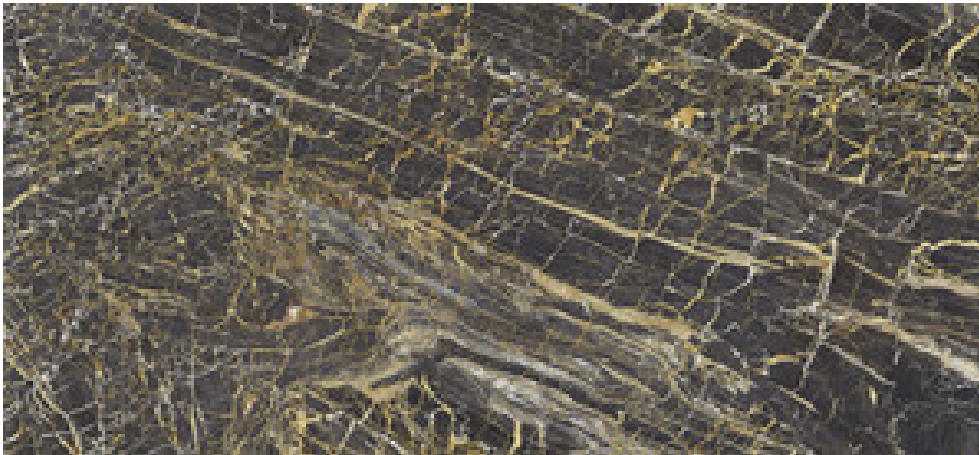

120x260 Rc / 48"x103"

BLACK PULIDO 120X260 RC
G.199 | PULIDO | Masa Coloreada
Rectificado.

BLUE PULIDO 120X260 RC
G.199 | PULIDO | Masa Coloreada
Rectificado.

WHITE PULIDO 120X260 RC
G.199 | PULIDO | Masa Coloreada
Rectificado.