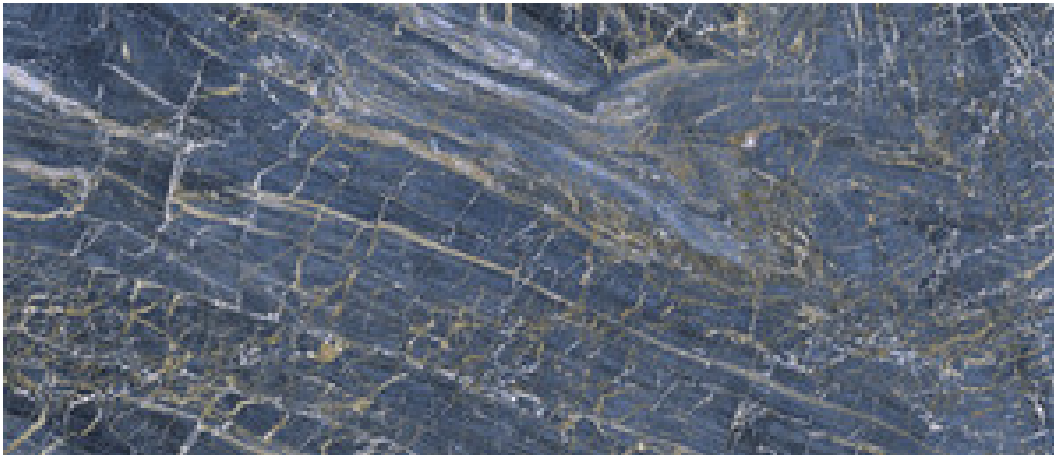

Serie **Golden**

120x280 RC / 48"x111"

120x260 RC / 48"x103"

120x120 RC / 48"x48"

60x120 RC / 24"x48"

60x60 RC / 24"x24"

120x280 Rc / 48"x111"

BLACK PULIDO 120X280 RC
G.196 | PULIDO | Masa Coloreada
Rectificado.

BLACK PULIDO 120X280 RC
G.196 | PULIDO | Masa Coloreada
Rectificado.

WHITE PULIDO 120X280 RC
G.196 | PULIDO | Masa Coloreada
Rectificado.

BLUE PULIDO 120X280 RC
G.196 | PULIDO | Masa Coloreada
Rectificado.

120x260 Rc / 48"x103"

BLACK PULIDO 120X260 RC
G.199 | PULIDO | Masa Coloreada
Rectificado.

BLUE PULIDO 120X260 RC
G.199 | PULIDO | Masa Coloreada
Rectificado.

WHITE PULIDO 120X260 RC
G.199 | PULIDO | Masa Coloreada
Rectificado.