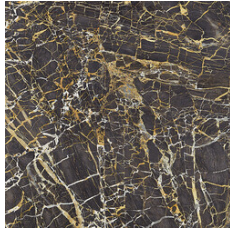

BLUE PULIDO GRANILLA 60x120 RC
G.155 | PULIDO PREMIUM | Pasta Neutra Rectificado.

WHITE PULIDO GRANILLA 60x120 RC
G.155 | PULIDO PREMIUM | Pasta Neutra Rectificado.

60x60 Rc / 24"x24"

BLACK PULIDO GRANILLA 60X60 RC
G.175 | PULIDO PREMIUM | Pasta Neutra
Rectificado.

BLACK PULIDO 60X60 RC
G.171 | PULIDO | Pasta Neutra
Rectificado.

32,5x22,5 /

HEXAGON AMPLE BLACK PULIDO 32,5X22,5
SP2046 | PULIDO |

HEXAGONO AMPLE BLUE PULIDO 32,5X22,5
SP2046 | PULIDO |

HEXAGONO AMPLE WHITE PULIDO 32,5X22,5
SP2046 | PULIDO |

30x30 / 12"x12"

BLUE MOSAICO PULIDO GRANILLA 30X30
SP2041 | PULIDO PREMIUM |

WHITE MOSAICO PULIDO GRANILLA 30X30
SP2041 | PULIDO PREMIUM |

MOSAICO BLACK PULIDO 30X30
SP2041 | PULIDO |

26x27 / 11"x11"

HEXAGONO BLUE PULIDO 26X27
SP2051 | PULIDO |