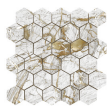

BLACK PULIDO 60X60 RC
G.171 | PULIDO | Pasta Neutra
Rectificado.

32,5x22,5 /

HEXAGON AMPLE BLACK PULIDO 32,5X22,5
SP2046 | PULIDO |

HEXAGONO AMPLE BLUE PULIDO 32,5X22,5
SP2046 | PULIDO |

HEXAGONO AMPLE WHITE PULIDO 32,5X22,5
SP2046 | PULIDO |

30x30 / 12"x12"

BLUE MOSAICO PULIDO GRANILLA 30X30
SP2041 | PULIDO PREMIUM |

WHITE MOSAICO PULIDO GRANILLA 30X30
SP2041 | PULIDO PREMIUM |

MOSAICO BLACK PULIDO 30X30
SP2041 | PULIDO |

26x27 / 11"x11"

HEXAGONO BLUE PULIDO 26X27
SP2051 | PULIDO |

HEXAGONO WHITE PULIDO 26X27
SP2051 | PULIDO |

BLACK HEXAGONO PULIDO 26X27
SP2051 | PULIDO |

Peldaños Técnicos

Porcelánico

RODAPIÉ 10X120 PULIDO
| 120X120 / 48"x48"

RODAPIÉ 10X60 PULIDO
| 60X120 / 24"x48"

RODAPIÉ 7.5X60 PULIDO
| 60X60 / 24"x24"