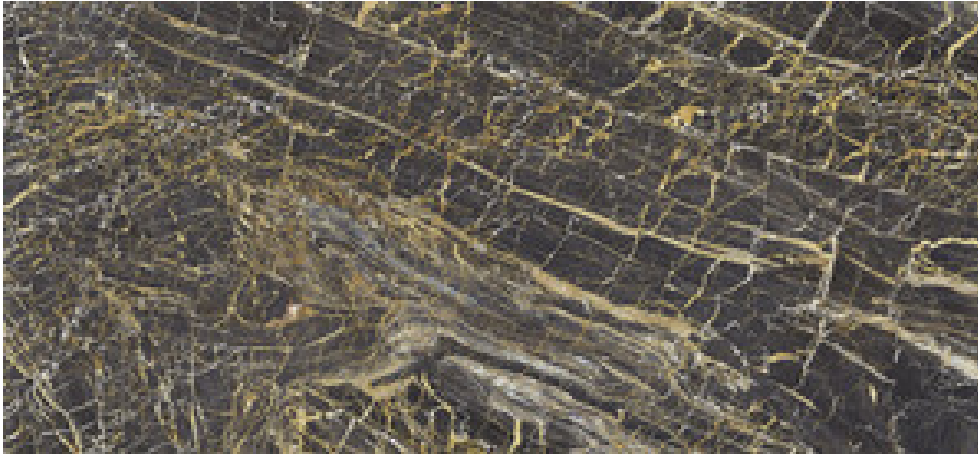

BLACK PULIDO 120X280 RC
G.196 | PULIDO | Masa Coloreada
Rectificado.

WHITE PULIDO 120X280 RC
G.196 | PULIDO | Masa Coloreada
Rectificado.

BLUE PULIDO 120X280 RC
G.196 | PULIDO | Masa Coloreada
Rectificado.

120x260 Rc / 48"x103"

BLACK PULIDO 120X260 RC
G.199 | PULIDO | Masa Coloreada
Rectificado.

BLUE PULIDO 120X260 RC
G.199 | PULIDO | Masa Coloreada
Rectificado.

WHITE PULIDO 120X260 RC
G.199 | PULIDO | Masa Coloreada
Rectificado.