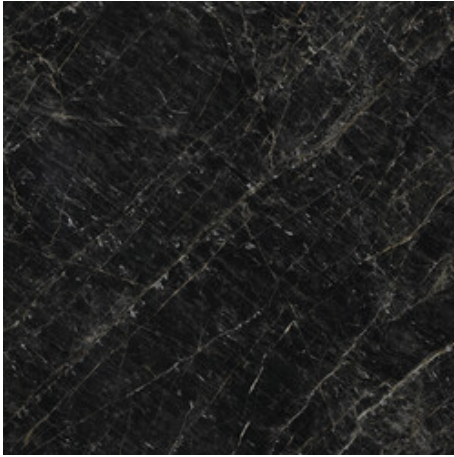

120x280 Rc / 48"x111"

BLACK PULIDO 120X280 RC
G.196 | PULIDO | Masa Coloreada
Rectificado.

120x120 Rc / 48"x48"

BLACK PULIDO GRANILLA 120x120 RC
G.157 | PULIDO PREMIUM | Pasta Neutra
Rectificado.

60x120 Rc / 24"x48"