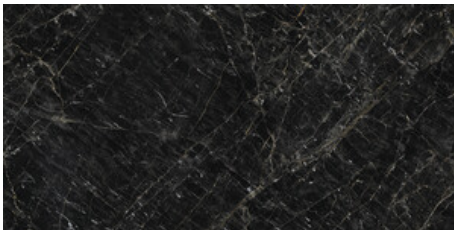

120x280 Rc / 48"x111"

BLACK PULIDO 120X280 RC
G.196 | PULIDO | Masa Coloreada
Rectificado.

120x120 Rc / 48"x48"

BLACK PULIDO GRANILLA 120x120 RC
G.157 | PULIDO PREMIUM | Pasta Neutra
Rectificado.

60x120 Rc / 24"x48"

BLACK PULIDO GRANILLA 60x120 RC
G.155 | PULIDO PREMIUM | Pasta Neutra
Rectificado.

32,5x22,5 /

HEXAGONO AMPLÉ BLACK PULIDO 32,5X22,5
SP2046 | PULIDO |

30x30 / 12"x12"

MOSAICO BLACK PULIDO 30x30
SP2041 | PULIDO |