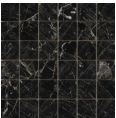

120x280 Rc / 48"x111"

BLACK PULIDO 120X280 RC
G.196 | PULIDO | Masa Coloreada
Rectificado.

120x120 Rc / 48"x48"

BLACK PULIDO GRANILLA 120x120 RC
G.157 | PULIDO PREMIUM | Pasta Neutra
Rectificado.

60x120 Rc / 24"x48"

BLACK PULIDO GRANILLA 60x120 RC
G.155 | PULIDO PREMIUM | Pasta Neutra
Rectificado.

32,5x22,5 /

HEXAGONO AMPLÉ BLACK PULIDO 32,5X22,5
SP2046 | PULIDO |

30x30 / 12"x12"

MOSAICO BLACK PULIDO 30x30
SP2041 | PULIDO |

26x27 / 11"x11"

HEXAGONO BLACK PULIDO 26X27
SP2054 | PULIDO |

Peldaños Técnicos

Porcelánico

RODAPIÉ 10X120 PULIDO
| 120X120 / 48"x48"

RODAPIÉ 10X60 PULIDO
| 60X120 / 24"x48"

Galería